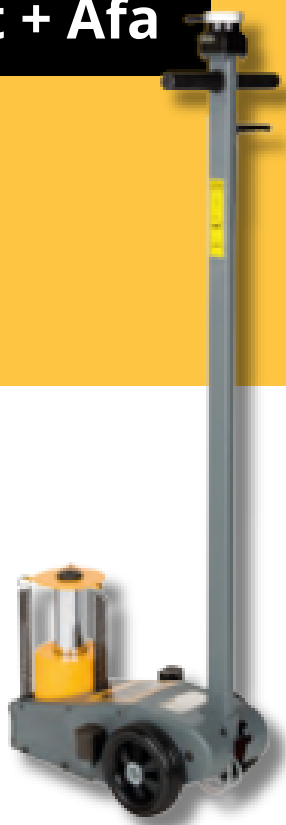

SZERVIZ-TRADE

Folytatjuk!

WINNTEC TERMÉKEK KEDVEZMÉNYES ÁRON!

60 000 Ft + Áfa

KÉSZLETEN!

WINNTEC

Y420250

Alacsony kialakítású krokodil emelő!

49 000 Ft + Áfa

KÉSZLETEN!

WINNTEC

JTM22000

Kiváló ár-érték arány!

Alacsony kialakítású krokodil emelő!

Teherbírás:	2.200 kg
Min. magasság:	75 mm
Max. magasság:	465 mm
Emelő hossz:	700 mm
Emelő szélesség:	340 mm
Súly:	28,5 kg

58 000 Ft + Áfa

KÉSZLETEN!

WINNTEC

JTM30000

Robosztus kialakítású krokodil emelő!

Teherbírás:	3.000 kg
Min. magasság:	130 mm
Max. magasság:	470 mm
Emelő hossz:	615 mm
Emelő szélesség:	344 mm
Súly:	31 kg

169 000 Ft + Áfa

KÉSZLETEN!

WINNTEC

Y432024

Egyfokozatú, 24t teherbírású hidro-pneumatikus emelő. Kompakt, masszív kialakítású szerkezet.

Teherbírás:	24 t
Min. magasság:	215 mm
Max. magasság:	441 mm
Emelő hossz:	525 mm
Emelő szélesség:	265 mm
Súly:	40 kg