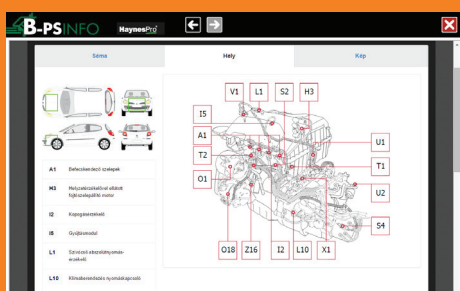

satlakozás, 10X gyorsabb működés

CONNEX SMART BASIC

diagnosztikai interface modul

~~250 000.-~~

199 000.-

Diagnosztikai interface
Vezeték nélküli kialakítás
Legfrisebb szoftver verzióval

Bluetooth kommunikáció

Megújult diagnosztikai szoftver

Ajándék 12 havi frissítéssel,
B-PS INFO vásárlása esetén

Korlátlan lehetőségek a NEXUS 1.0 operációs rendszerrel

• Használható minden WINDOWS, ANDROID* iOS* szoftvert futtató laptopon, tableten és okostelefonon.

*A megfelelő szoftververzió megvásárlása esetén.

javítási normaidők

karbantartási ütemtervek

HaynesPro
Clearly better data.

**Javítási kézikönyvek
beállítási adatok**

Vezetett hibakeresés

Vezérlés csere

NEX Smart Basic berendezés ára nem tartalmaz laptopot vagy egyéb kezelő eszközt.