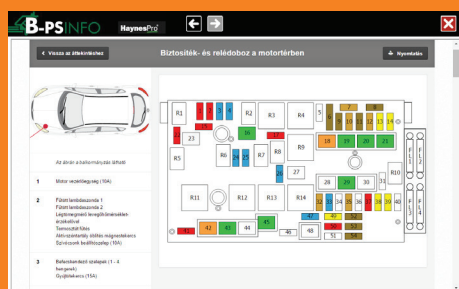

- egyszerűsített kiválasztás
- akár automatikus csatlakozással

ALL SYSTEM
SCAN

- automatikus rendszer teszt és hibakeresés

Gépjármű technikai adatbázis*

+120 000.-

Brain Bee B-PSINFO

Biztosítékok

CAN-BUS áttekintés