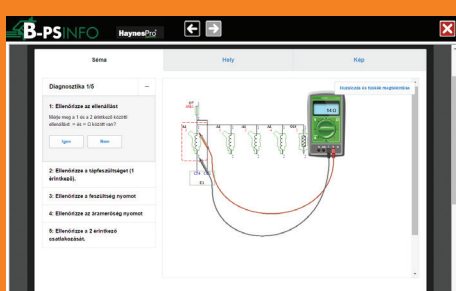

Vezetett hibakeresés